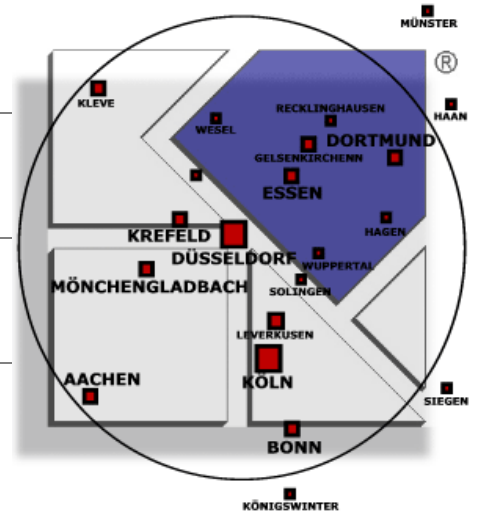

HIER BAUEN WIR IHR HAUS IN NRW

Um den hohen Qualitätsstandard unserer Massivhäuser zu gewährleisten, eine umfassende Baubetreuung sicher zu stellen und auch weiterhin mit örtlichen, uns bekannten Handwerksbetrieben zusammen arbeiten zu können, bauen wir nur im Gebiet Nordrhein-Westfalen **im Umkreis von 100 Km** um unsere Firmenzentrale in **Düsseldorf**. Um noch schneller agieren zu können und noch näher an Ihrem Bauvorhaben zu sein, haben wir den Bereich Nordrhein-Westfalen in verschiedene Geschäftsbereiche unterteilt. So gewährleistet die Unterteilung in die Bereiche Rhein-West, Rhein-Ost, NRW-Nord und NRW-Süd einen besonders kurzen Weg zu Ihrem Bauvorhaben. Gerne beantworten wir Ihre Fragen.

- Geschäftsbereich **Rhein-West**
(Westlich des Rheins)
- Geschäftsbereich **Rhein-Ost**
(Östlich des Rheins)
- Geschäftsbereich **NRW-Nord**
(Das Ruhrgebiet)
- Geschäftsbereich **NRW-Süd**
(Erkelenz, Bonn, Aachen, Königswinter, Bad Honnef)